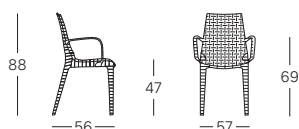

art. 2322

armchair

art. 2323

chair

Poltroncina impilabile in tecnopolimero intrecciato. Rinforzato con fibra di vetro. Per uso esterno.

Stackable armchair in woven patterned technopolymer. Reinforced glass fibre. For outdoor use.

**TECNOPOLIMERO**  
 TECHNOPOLYMER

11 SF 15 SF 70 SF 81 SF

**ART. 2322**

**ART. 2323**

**ACCESSORI**  
 FITTINGS

**ART. 2944 001** carrello 55x55 cm / trolley  
**ART. 2948 001** optional: maniglione / handle