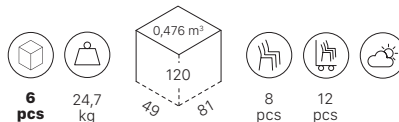

**TECNOPOLIMERO**  
 TECHNOPOLYMER

11 SF 15 SF 70 SF 81 SF

**ART. 2322**

**ART. 2323**

**ACCESSORI**  
 FITTINGS

**ART. 2944 001** carrello 55x55 cm / trolley  
**ART. 2948 001** optional: maniglione / handle