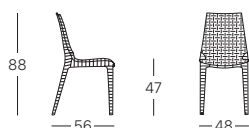

**TECNOPOLIMERO**  
 TECHNOPOLYMER

11 SF 15 SF 70 SF 81 SF

**ART. 2322**

**ART. 2323**

**ACCESSORI**  
 FITTINGS

**ART. 2944 001** carrello 55x55 cm / trolley  
**ART. 2948 001** optional: maniglione / handle